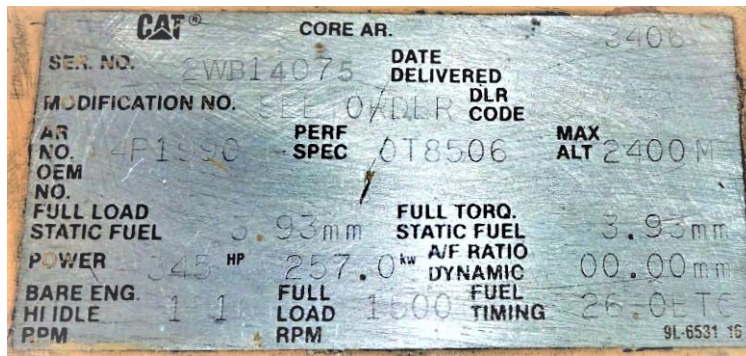

## CATERPILLAR 3406 GENERATOR

### >Name Plates

S/N	TYPE	SERIAL NUMBER	KW	KVA	RPM	VOLT	HZ	YEAR
1	3406	2WB14075	240	300	1500	380	50	1993
2	3406	2WB14079	240	300	1500	380	50	1993